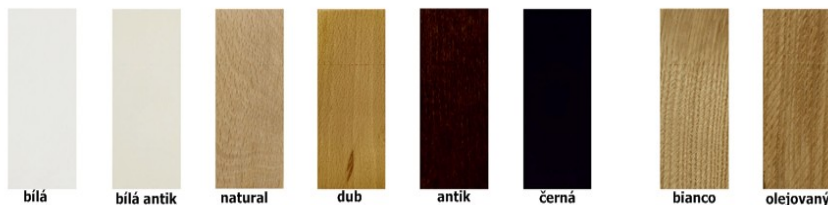

### Varianty

### Barevné provedení nožiček:

Var.1

Var.2

Var.3

bílá

bílá antik

natural

dub

antik

černá

bianco

olejovaný